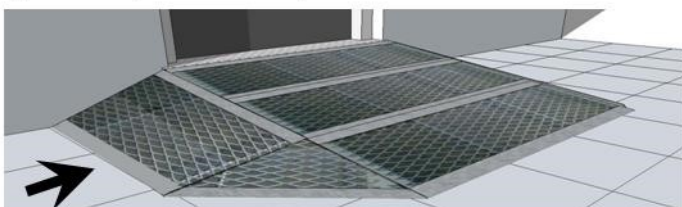

## De ideale oplossing voor vrijwel iedere situatie

Met de Miniramp kunnen kleine toegangsplatforms, opritten, hellingbanen, galerijbordessen en drempeloplopen worden gemaakt. De Miniramp is uitstekend geschikt voor kleinere ruimtes met beperkte hoogteverschillen. Het systeem is opgebouwd uit slechts een drietal standaard onderdelen. Zo kunt u de Miniramp in no-time zelf samenstellen tot de door u gewenste lengte, hoogte en vorm. De Miniramp is een even uniek als eenvoudig systeem waarmee voor vrijwel iedere situatie een optimale oplossing kan worden gecreëerd. De producten zijn gemaakt van duurzaam thermisch verzinkt staal en volledig herbruikbaar.

## Slechts 3 basiselementen

De meeste oplossingen die met de Miniramp kunnen worden gerealiseerd zijn opgebouwd uit maximaal slechts 3 basiselementen: een schuin element, een recht element en een ondersteuningsprofiel met verstelbare potenset en voetplaatje.

### *Verbindingsprofiel*

Wanneer de buitenwerkse maat te smal is kan met het verbindingsprofiel een naadloze verbinding tussen Miniramp en onderdorpel worden gemaakt.

## *Platform*

Een platform kan worden samengesteld uit 3 rechte elementen in combinatie met 2 ondersteuningsprofielen. Echter er is ook een platform uit één stuk leverbaar. Dit is lichter en sneller te monteren.