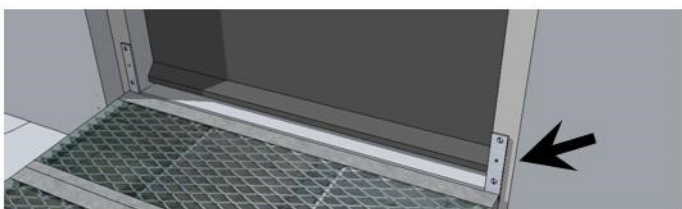

Triangel module

Met behulp van het triangel element kunnen aan de zijkant schuin aflopende vlakken worden gemaakt (scheluwvlak).