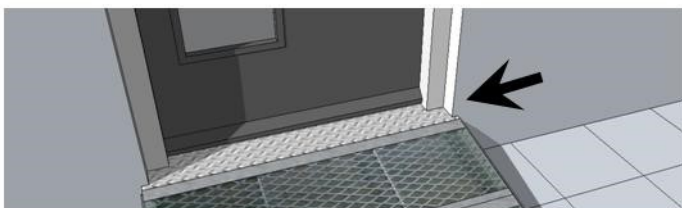

## De ideale oplossing voor vrijwel iedere situatie

Met de Miniramp kunnen kleine toegangsplatforms, opritten, hellingbanen, galerijbordessen en drempeloplopen worden gemaakt. De Miniramp is uitstekend geschikt voor kleinere ruimtes met beperkte hoogteverschillen. Het systeem is opgebouwd uit slechts een drietal standaard onderdelen. Zo kunt u de Miniramp in no-time zelf samenstellen tot de door u gewenste lengte, hoogte en vorm. De Miniramp is een even uniek als eenvoudig systeem waarmee voor vrijwel iedere situatie een optimale oplossing kan worden gecreëerd. De producten zijn gemaakt van duurzaam thermisch verzinkt staal en volledig herbruikbaar.

## Slechts 3 basiselementen

De meeste oplossingen die met de Miniramp kunnen worden gerealiseerd zijn opgebouwd uit maximaal slechts 3 basiselementen: een schuin element, een recht element en een ondersteuningsprofiel met verstelbare potenset en voetplaatje.

# Miniramp

### *Verbindingsprofiel*

Wanneer de buitenwerkse maat te smal is kan met het verbindingsprofiel een naadloze verbinding tussen Miniramp en onderdorpel worden gemaakt.