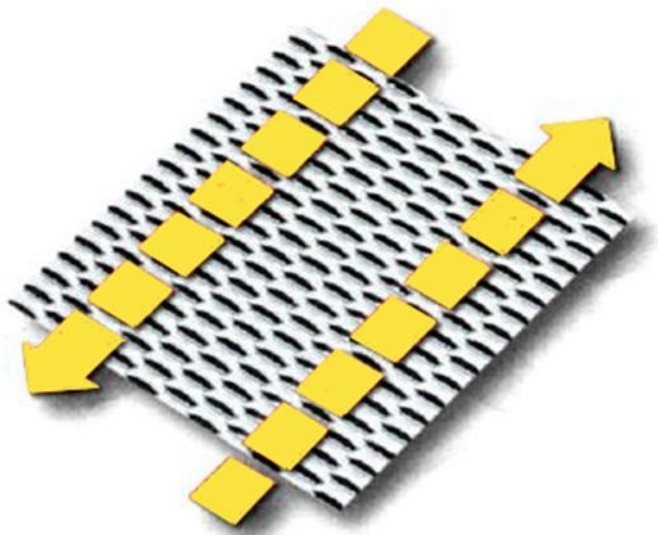

Met de Miniramp heeft EasyLivingProducts een perfecte oplossing voor het overbruggen van hoogteverschillen buiten tot ongeveer 16 cm. Voor grotere hoogteverschillen hebben wij het EURamp-systeem.

## De ideale oplossing voor vrijwel iedere situatie

Met de Miniramp kunnen kleine toegangsplatforms, opritten, hellingbanen, galerijbordessen en drempeloplopen worden gemaakt. De Miniramp is uitstekend geschikt voor kleinere ruimtes met beperkte hoogteverschillen. Het systeem is opgebouwd uit slechts een drietal standaard onderdelen. Zo kunt u de Miniramp in no-time zelf samenstellen tot de door u gewenste lengte, hoogte en vorm. De Miniramp is een even uniek als eenvoudig systeem waarmee voor vrijwel iedere situatie een optimale oplossing kan worden gecreëerd. De producten zijn gemaakt van duurzaam thermisch verzinkt staal en volledig herbruikbaar.

## Unieke anti-slip eigenschappen

Veiligheid staat voorop bij toepassing van de Miniramp. Daarom is het loopoppervlak uitgevoerd in strekmetaal. Dit materiaal heeft een open structuur zodat regenwater en zelfs bijvoorbeeld sneeuw snel en gemakkelijk kan worden afgevoerd. De antislipwaarde volgens DIN 51130 bedraagt R13. Dit betekent in de praktijk dat de Miniramp ongeëvenaarde anti-slip eigenschappen biedt in alle weerscondities.

## Slechts 3 basiselementen

De meeste oplossingen die met de Miniramp kunnen worden gerealiseerd zijn opgebouwd uit maximaal slechts 3 basiselementen: een schuin element, een recht element en een ondersteuningsprofiel met verstelbare potenset en voetplaatje.